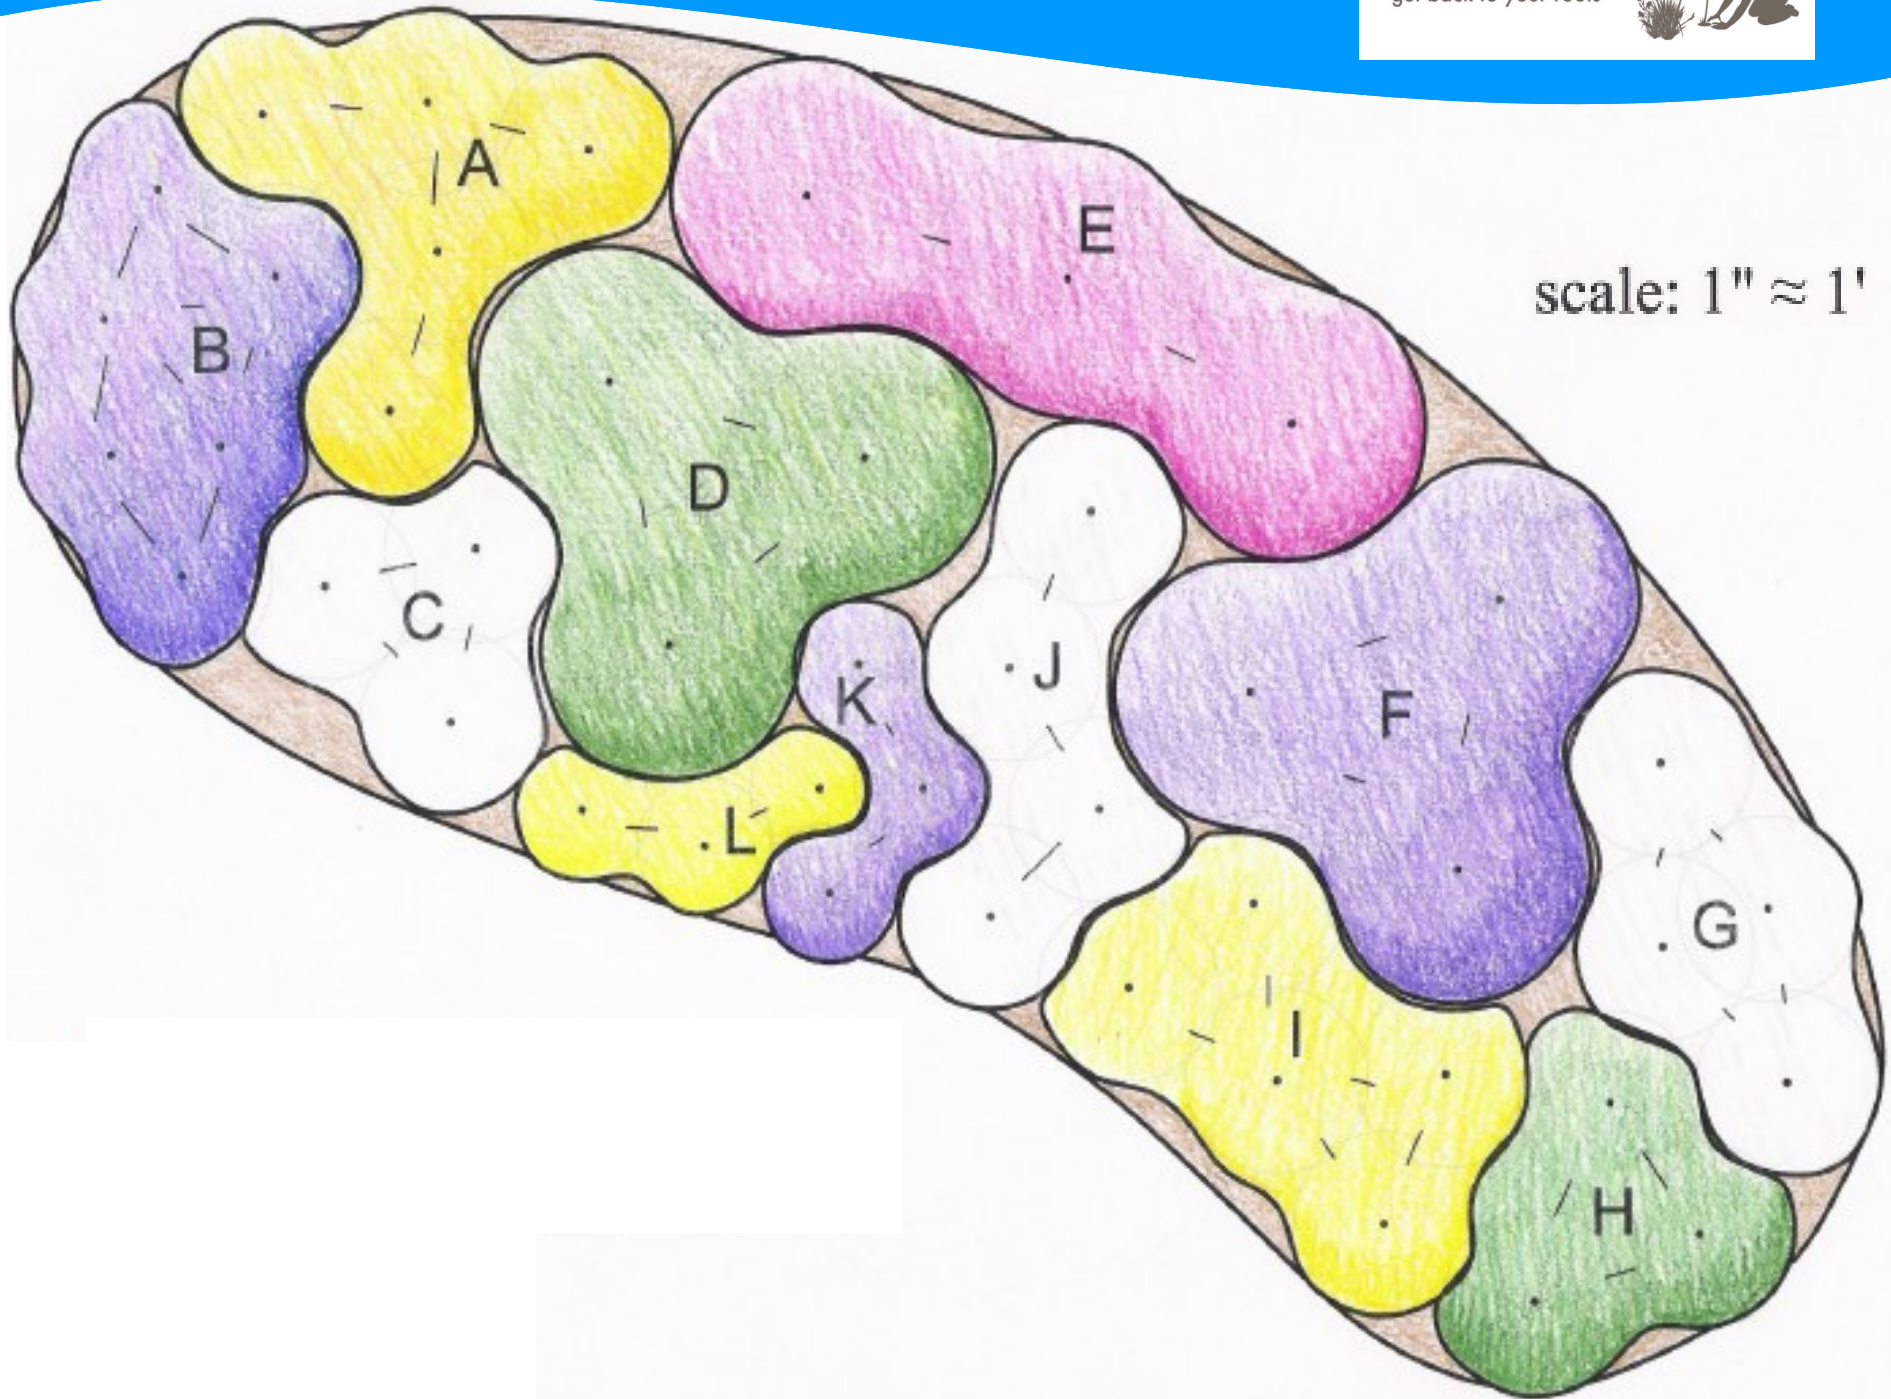

Rain Garden Planting Plan: Short Stature

Rain Garden Planting Plan: Short Stature

	<u>Scientific Name</u>	<u>Common Name</u>	<u>Quantity</u>	<u>Flower Color</u>	<u>Image</u>	<u>Spacing</u>	<u>Height</u>
A	<i>Rudbeckia fulgida speciosa</i>	Showy Black-Eyed Susan	5	Yellow		12" oc	2-3'
B	<i>Lobelia siphilitica</i>	Great Blue Lobelia	6	Purple		12" oc	1-3'
C	<i>Pycnanthemum virginianum</i>	Mountain Mint	3	White		12" oc	1-2'
D	<i>Sporobolus heterolepis</i>	Prairie Dropseed	3	Green		18" oc	1-3'
E	<i>Monarda fistulosa</i>	Bergamot	3	Purple		18" oc	2-4'
F	<i>Iris virginica shrevei</i>	Blue Flag Iris	3	Purple		18" oc	2-3'

Rain Garden Planting Plan: Short Stature

	<u>Scientific Name</u>	<u>Common Name</u>	<u>Quantity</u>	<u>Flower Color</u>	<u>Image</u>	<u>Spacing</u>	<u>Height</u>
G	<i>Penstemon digitalis</i>	Foxglove Beardtongue	4	White		12" oc	2-3'
H	<i>Carex granularis</i>	Meadow Sedge	3	Green		12" oc	1-2'
I	<i>Zizia aurea</i>	Golden Alexanders	5	Yellow		12" oc	2-3'
J	<i>Aster ericoides</i>	Heath Aster	5	White		12" oc	1-2'
K	<i>Gentiana andrewsii</i>	Bottle Gentian	3	Purple		8" oc	1-2'
L	<i>Senecio aureus</i>	Golden Ragwort	3	Yellow		8" oc	1'